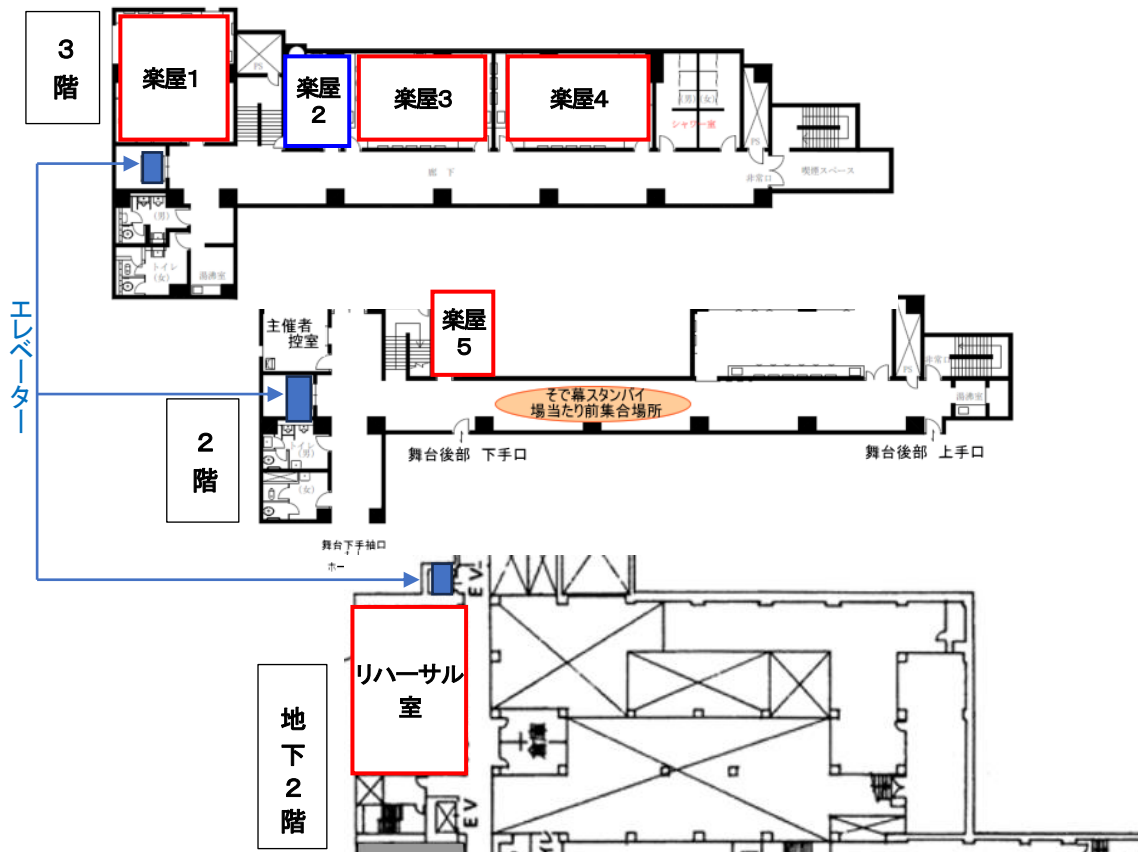

# 東京なかの国際ダンスコンペティション2024 高校生部門 <20作品> 決選 進行表2

出場者用

**高校生部門**  
No.401~No.416、No.1401~No.1404

受付時間 13:05~14:05

楽屋使用可能時間 13:05~17:30

本番スタート時間 15:35~

楽屋は創作部門、シニア部門との入れ替え制となります。途中一緒になる時間もありますので譲り合ってください。

★場当たり前集合時間に説明を行いますので遅れないようご注意ください

No.	場当たりグループ	場当たり前集合時間	本番START	楽屋
401	①	15:05	15:35	楽屋3
1401	①	15:05	15:37	楽屋5
402	①	15:05	15:40	リハーサル室
403	①	15:05	15:44	リハーサル室
1402	①	15:05	15:47	楽屋5
404	①	15:05	15:51	リハーサル室
405	①	15:05	15:54	リハーサル室
406	①	15:05	15:57	リハーサル室
407	①	15:05	16:00	リハーサル室
1403	①	15:05	16:04	楽屋5
408	②	15:10	16:07	リハーサル室
409	②	15:10	16:10	リハーサル室
410	②	15:10	16:13	リハーサル室
411	②	15:10	16:16	リハーサル室
412	②	15:10	16:20	楽屋2
413	②	15:10	16:23	リハーサル室
414	②	15:10	16:27	リハーサル室
415	②	15:10	16:30	リハーサル室
416	②	15:10	16:34	楽屋3
1404	②	15:10	16:37	楽屋4