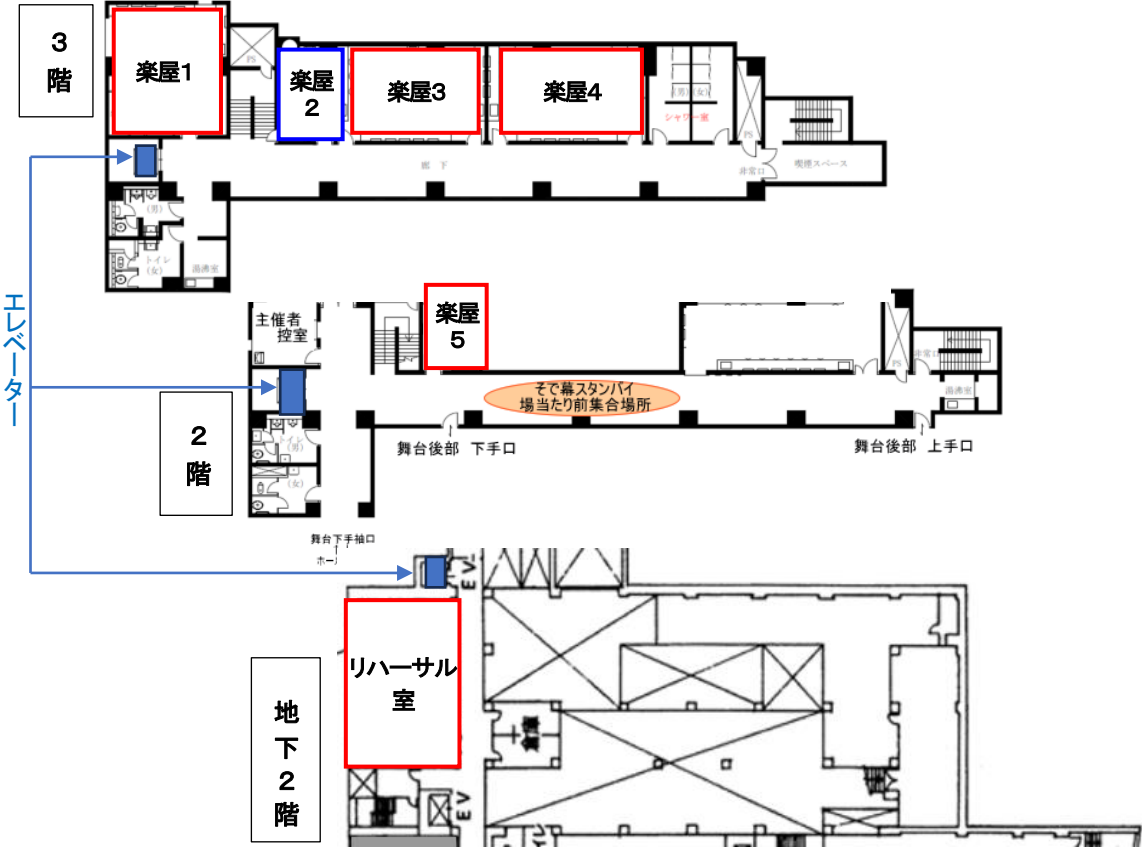

東京なかの国際ダンスコンペティション2024 シニア部門 <35作品> 決選 進行表2

出場者用

シニア部門
No.601~No.613 No.1602~No.1610
No.614~No.627 No.1611~No.1613

受付時間:
<第1ブロック> 14:45~15:45
<第2ブロック> 16:20~17:20

楽屋使用可能時間:
<第1ブロック> 14:45~19:00
<第2ブロック> 16:20~20:30

本番スタート時間:
<第1ブロック> 17:15~
<第2ブロック> 18:50~

楽屋は創作部門、高校生部門との入れ替え制となります。途中一緒になる時間もありますので譲り合ってください。

★場当たり前集合時間に説明を行いますので遅れないようご注意ください

第1ブロック <18作品> No.601~No.613 No.1602~No.1610				
No.	場当りグループ	場当り前集合時間	本番時間	楽屋
1602	②	16:50	17:15	楽屋4
1603	②	16:50	17:17	楽屋4
1604	②	16:50	17:19	楽屋4
602	②	16:50	17:22	楽屋3
603	②	16:50	17:26	楽屋3
604	②	16:50	17:31	楽屋3
1605	①	16:45	17:35	楽屋4
605	②	16:50	17:39	楽屋3
1606	②	16:50	17:44	楽屋4
1607	③	16:55	17:48	楽屋4
608	③	16:55	17:52	楽屋3
609	③	16:55	17:56	楽屋3
610	③	16:55	18:01	楽屋3
1608	③	16:55	18:05	楽屋4
612	③	16:55	18:10	楽屋3
613	③	16:55	18:14	楽屋3
1609	③	16:55	18:19	楽屋4
1610	①	16:45	18:23	楽屋4

第2ブロック <17作品> No.614~No.627 No.1611~No.1613				
No.	場当りグループ	場当り前集合時間	本番時間	楽屋
1611	②	18:25	18:50	楽屋4
1612	②	18:25	18:52	楽屋4
1613	②	18:25	18:54	楽屋4
614	①	18:20	18:57	楽屋1
615	②	18:25	19:01	リハーサル室
616	②	18:25	19:05	リハーサル室
617	②	18:25	19:10	リハーサル室
618	②	18:25	19:14	リハーサル室
619	②	18:25	19:16	リハーサル室
620	③	18:30	19:20	楽屋5
621	③	18:30	19:23	リハーサル室
622	③	18:30	19:28	リハーサル室
623	③	18:30	19:32	リハーサル室
624	③	18:30	19:36	リハーサル室
625	③	18:30	19:40	リハーサル室
626	③	18:30	19:45	リハーサル室
627	③	18:30	19:48	リハーサル室

3F 楽屋1	614
3F 楽屋3	602 603 604 605 608 609 610 612 613
3F 楽屋4	1602 1603 1604 1605 1606 1607 1608 1609 1610 1611 1612 1613
2F 楽屋5	620
地下2階 リハーサル室	615 616 617 618 619 621 622 623 624 625 626 627

※表記時間はすべて予定時間となっています。
コンペの進行に応じて変更の可能性があります。
あくまで進行時間は目安で多少の前後はありますので、各自舞台の進行状況をご確認ください。