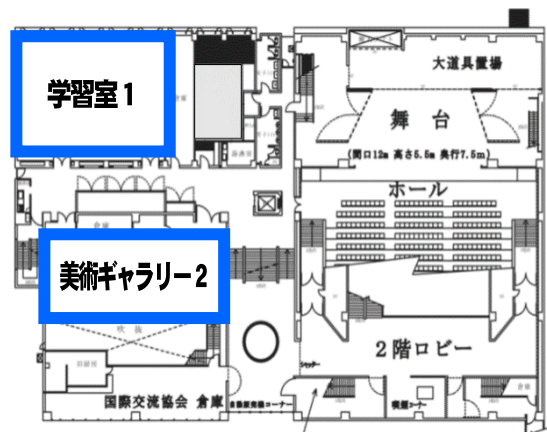

**Aブロック**

13作品

受付時間9:15~9:45

本番開始時間11:00~

アドバイス開始11:50~

No	タイトル	本番開始	場当りグループ	スタンバイそで幕	楽屋
A01	空っぽの空	11:00	①		楽屋3
A02	花広場で	11:03	①	上手	美術ギャラリー2
A03	かわいい花のフルーツ	11:07	①	下手	美術ギャラリー2
A04	キューピッドのヴァリエーション	11:09	①	下手	美術ギャラリー2
A05	オーロラ姫のヴァリエーション	11:11	①	下手	美術ギャラリー2
A06	フルーツィングキャット	11:14	①	上手	美術ギャラリー2
A07	Etude	11:17	②		楽屋1
A08	Winged Victory	11:21	②		楽屋1
A09	Departure	11:25	②	上手	楽屋1
A10	今を紡ぐ明日	11:28	②	下手	学習室B
A11	私の大好きなチェリーパイ	11:32	②	下手	学習室B
A12	風に揺れる	11:35	②	下手	学習室B
A13	幸せの朝	11:39	①	上手	美術ギャラリー2

**楽屋配置図**

1階

2階

Aブロック 13作品			
	出場番号	場当たり前集合時間	場当たり時間
①	A01、A02、A03(2)、A04、A05、A06、A13(8人)	10:35	10:45~10:50
②	A07、A08、A09、A10、A11、A12(6人)	10:40	10:50~10:55

Aブロック 本番時間(11:00~11:45)

**Bブロック**

14作品

受付時間10:30~11:30