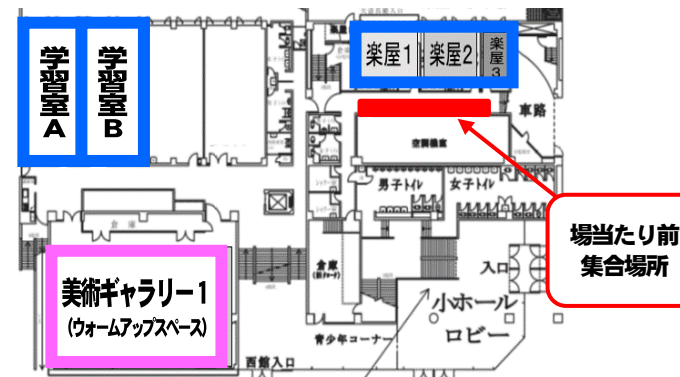

**楽屋配置図**

1階

2階

Dブロック 13作品			
	出場番号	場当たり前集合時間	場当たり時間
①	D01(9人)	15:10	15:20~15:25
②	D02(2)、D03、D04、D05、D06(6人)	15:15	15:25~15:30
③	D07、D08、D09、D10、D11、D12、D13(7人)	15:20	15:30~15:35
Dブロック 本番時間(15:40~16:30)			

**Eブロック**

13作品

受付時間14:30~15:30

本番開始時間16:55~

アドバイス開始17:45~

No	タイトル	本番開始	場当たりグループ	スタンバイそで幕	楽屋
E01	ハレルヤ	16:55	②		楽屋3
E02	考える少年	16:58	②	下手	楽屋3
E03	私なんか変みたい	17:02	②	下手	美術ギャラリー2
E04	楽しいの方程式	17:05	②	両方	楽屋2
E05	よしみちかえりみち	17:09	①	両方	学習室A
E06	痣	17:14	②	下手	学習室B
E07	陽のタンゴ	17:18	③	上手	学習室B
E08	サラサラと水流れ	17:21	③	上手	美術ギャラリー2
E09	そっと星にねがいを	17:24	③	下手	美術ギャラリー2
E10	美しき破片	17:27	③	上手	美術ギャラリー2
E11	RED IRON	17:31	③	下手	美術ギャラリー2
E12	戦禍の記憶	17:34	③	上手	美術ギャラリー2
E13	五右衛門	17:38	③	両方	楽屋3

**楽屋配置図**

1階

2階

※楽屋使用可能時間:19:30まで

Eブロック 13作品			
	出場番号	場当たり前集合時間	場当たり時間
①	E05(10人)	16:25	16:35~16:40
②	E01、E02、E03、E04(3)、E06(7人)	16:30	16:40~16:45
③	E07、E08、E09、E10、E11、E12、E13(2)(8人)	16:35	16:45~16:50
Eブロック 本番時間(16:55~17:41)			