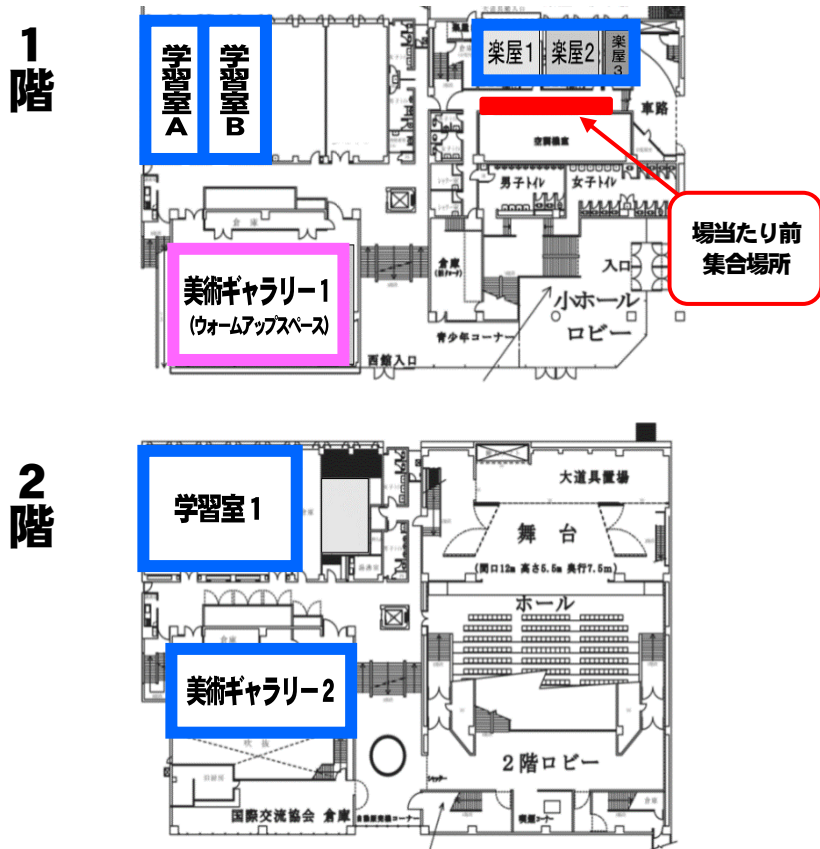

**楽屋配置図**

1階

2階

Aブロック 13作品			
	出場番号	場当たり前集合時間	場当たり時間
①	A01、A02、A03(2)、A04、A05、A06、A13(8人)	10:35	10:45~10:50
②	A07、A08、A09、A10、A11、A12(6人)	10:40	10:50~10:55

Aブロック 本番時間(11:00~11:45)

**Bブロック**

14作品

受付時間10:30~11:30

**楽屋配置図**

Bブロック 14作品			
	出場番号	場当たり前集合時間	場当たり時間
①	B01、B02、B03、B04、B05、B06(6人)	12:30	12:40~12:45
②	B07、B08、B09、B10(4人)	12:35	12:45~12:50
③	B11、B12、B13、B14(4人)	12:40	12:50~12:55

Bブロック 本番時間(13:00~13:52)

**Cブロック**