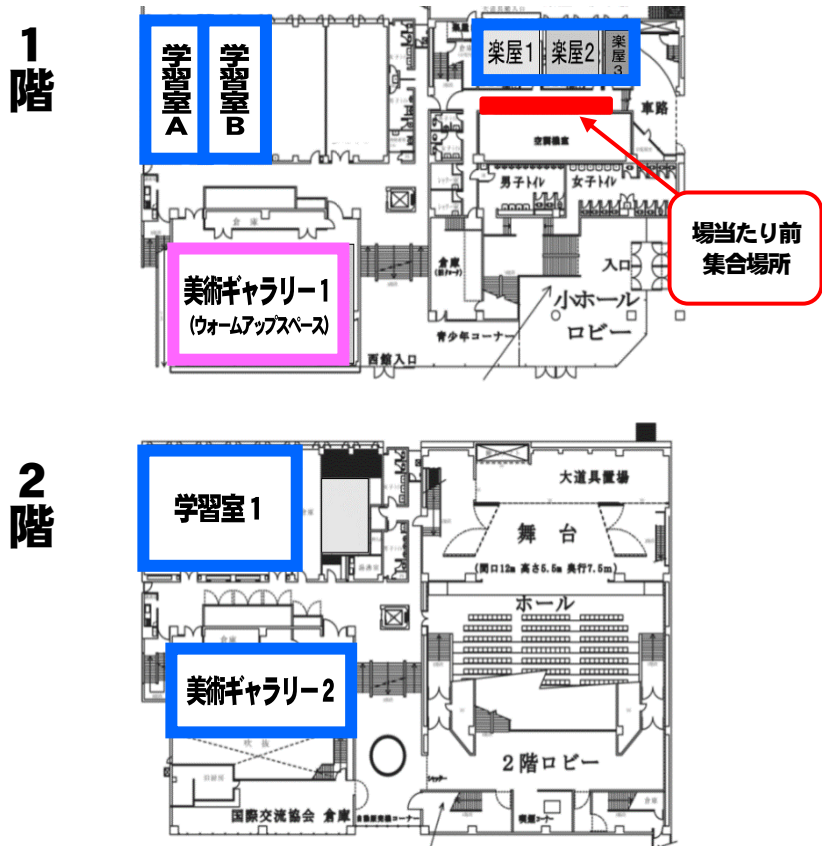

**楽屋配置図**

Bブロック 14作品			
	出場番号	場当たり前集合時間	場当たり時間
①	B01、B02、B03、B04、B05、B06(6人)	12:30	12:40~12:45
②	B07、B08、B09、B10(4人)	12:35	12:45~12:50
③	B11、B12、B13、B14(4人)	12:40	12:50~12:55

Bブロック 本番時間(13:00~13:52)

**Cブロック**

15作品

受付時間12:00~13:00

本番開始時間14:20~

アドバイス開始15:20~

No	タイトル	本番開始	場当りグループ	スタンバイそで幕	楽屋
C01	仮面舞踏会	14:20	①		学習室1
C02	Beyond~心の壁~	14:25	②	上手	学習室1
C03	Thinking alon in the hazy night ~朧夜に一人思う~	14:30	②	下手	学習室1
C04	エンディングノート	14:34	②	下手	学習室1
C05	青い鳥	14:41	②		学習室1
C06	しゃぼん玉	14:45	②	上手	学習室1
C07	はじめてのおつかい	14:48	②	下手	学習室1
C08	やさしさにつつまれたなら	14:51	②	両方	学習室1
C09	ぶんぶんはちどり	14:55	③	上手	学習室A
C10	ひわー羽、黄昏の空へ	14:58	③		学習室B
C11	ブルーバード男性ヴァリエーション	15:02	③	下手	楽屋3
C12	「ジゼル」第1幕より ペザントのヴァリエーション	15:04	③	下手	美術 ギャラリー2
C13	「眠れる森の美女」第3幕より フロリナ女王のヴァリエーション	15:06	③	下手	美術 ギャラリー2
C14	「ドン・キホーテ」第2幕より キューピッドのヴァリエーション	15:08	③	下手	美術 ギャラリー2
C15	「ドン・キホーテ」第2幕より ドルシネアのヴァリエーション	15:10	③		美術 ギャラリー2

**楽屋配置図**

Cブロック 15作品			
	出場番号	場当たり前集合時間	場当たり時間
①	C01(7人)	13:50	14:00~14:05
②	C02、C03、C04、C05(2)、C06、C07、C08(2)(9人)	13:55	14:05~14:10
③	C09、C10、C11、C12、C13、C14、C15(7人)	14:00	14:10~14:15

Cブロック 本番時間(14:20~15:12)