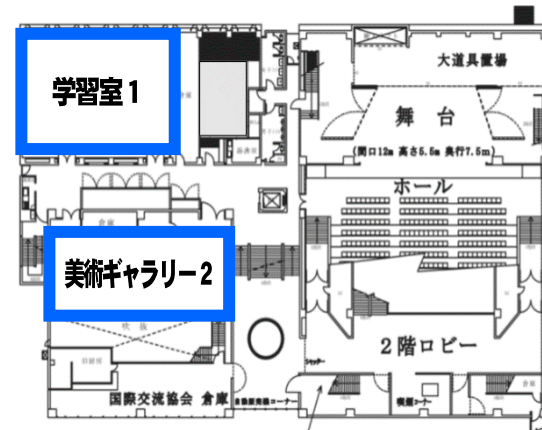

**楽屋配置図**

Cブロック 15作品			
	出場番号	場当たり前集合時間	場当たり時間
①	C01(7人)	13:50	14:00~14:05
②	C02、C03、C04、C05(2)、C06、C07、C08(2)(9人)	13:55	14:05~14:10
③	C09、C10、C11、C12、C13、C14、C15(7人)	14:00	14:10~14:15

Cブロック 本番時間(14:20~15:12)

**楽屋配置図**

1階

2階

Dブロック 13作品			
	出場番号	場当たり前集合時間	場当たり時間
①	D01(9人)	15:10	15:20~15:25
②	D02(2)、D03、D04、D05、D06(6人)	15:15	15:25~15:30
③	D07、D08、D09、D10、D11、D12、D13(7人)	15:20	15:30~15:35
Dブロック 本番時間(15:40~16:30)			