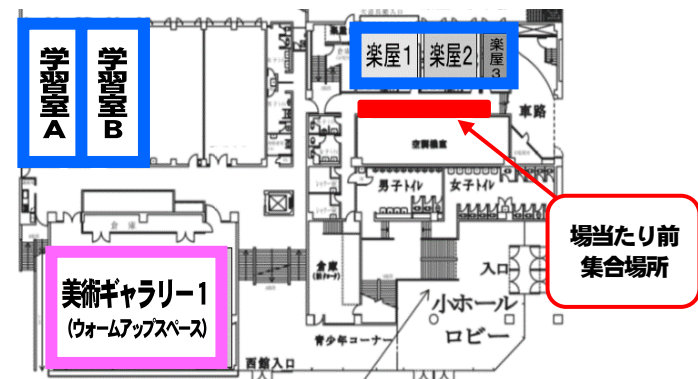

**楽屋配置図**

Cブロック 15作品			
	出場番号	場当たり前集合時間	場当たり時間
①	C01(7人)	13:50	14:00~14:05
②	C02、C03、C04、C05(2)、C06、C07、C08(2)(9人)	13:55	14:05~14:10
③	C09、C10、C11、C12、C13、C14、C15(7人)	14:00	14:10~14:15

Cブロック 本番時間(14:20~15:12)

**Dブロック**

13作品

受付時間13:30~14:30

本番開始時間15:40~

アドバイス開始16:35~

No	タイトル	本番開始	場当りグループ	スタンバイそで幕	楽屋
D01	Sevillanas	15:40	①	両方	学習室1
D02	ありがとうの花	15:44	②	両方	学習室B
D03	名探偵現わる	15:47	②	下手	学習室1
D04	神々への道	15:51	②	下手	学習室1
D05	ただいま修行中	15:55	②	下手	学習室1
D06	ただ散歩していただけなのに	15:59	②	下手	楽屋3
D07	あの場所を目指して	16:02	③	上手	楽屋1
D08	小さなスワン	16:06	③	上手	楽屋1
D09	Full moon ~私を呼ぶ声~	16:09	③	上手	楽屋1
D10	沈む月	16:13	③	上手	学習室B
D11	「引潮」 私は負けない。 また満ちる時まで、	16:17	③	上手	学習室B
D12	深い森 ここに根ざす	16:23	③	下手	学習室B
D13	あの日触れた手を・・・	16:27	③	上手	学習室B

**楽屋配置図**

1階

2階

Dブロック 13作品			
	出場番号	場当たり前集合時間	場当たり時間
①	D01(9人)	15:10	15:20~15:25
②	D02(2)、D03、D04、D05、D06(6人)	15:15	15:25~15:30
③	D07、D08、D09、D10、D11、D12、D13(7人)	15:20	15:30~15:35
Dブロック 本番時間(15:40~16:30)			