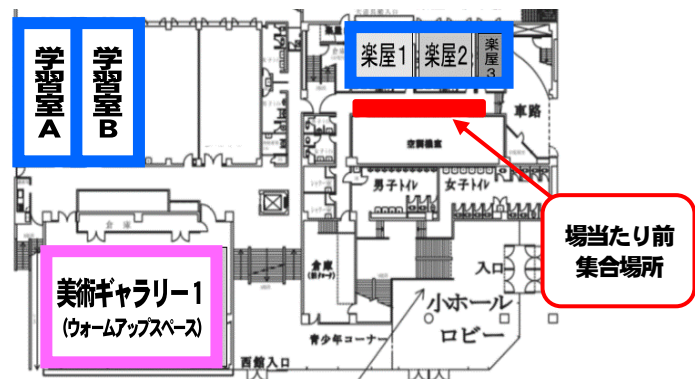

**Aブロック**

13作品

受付時間9:15~9:45

本番開始時間11:00~

アドバイス開始11:50~

No	タイトル	本番開始	場当りグループ	スタンバイそで幕	楽屋
A01	空っぽの空	11:00	①		楽屋3
A02	花広場で	11:03	①	上手	美術ギャラリー2
A03	かわいい花のフルーツ	11:07	①	下手	美術ギャラリー2
A04	キューピッドのヴァリエーション	11:09	①	下手	美術ギャラリー2
A05	オーロラ姫のヴァリエーション	11:11	①	下手	美術ギャラリー2
A06	フルーツィングキャット	11:14	①	上手	美術ギャラリー2
A07	Etude	11:17	②		楽屋1
A08	Winged Victory	11:21	②		楽屋1
A09	Departure	11:25	②	上手	楽屋1
A10	今を紡ぐ明日	11:28	②	下手	学習室B
A11	私の大好きなチェリーパイ	11:32	②	下手	学習室B
A12	風に揺れる	11:35	②	下手	学習室B
A13	幸せの朝	11:39	①	上手	美術ギャラリー2

**楽屋配置図**

1階

2階

Aブロック 13作品			
	出場番号	場当たり前集合時間	場当たり時間
①	A01、A02、A03(2)、A04、A05、A06、A13(8人)	10:35	10:45~10:50
②	A07、A08、A09、A10、A11、A12(6人)	10:40	10:50~10:55

Aブロック 本番時間(11:00~11:45)

**Bブロック**

14作品

受付時間10:30~11:30