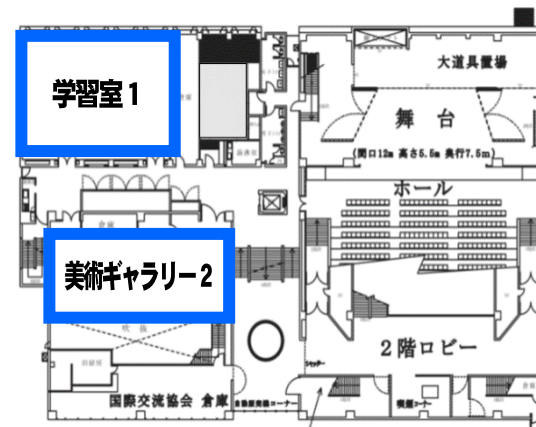

**楽屋配置図**

1階

2階

Aブロック 13作品			
	出場番号	場当たり前集合時間	場当たり時間
①	A01、A02、A03(2)、A04、A05、A06、A13(8人)	10:35	10:45~10:50
②	A07、A08、A09、A10、A11、A12(6人)	10:40	10:50~10:55

Aブロック 本番時間(11:00~11:45)

**Bブロック**

14作品

受付時間10:30~11:30

**楽屋配置図**

1階

2階

Dブロック 13作品			
	出場番号	場当たり前集合時間	場当たり時間
①	D01(9人)	15:10	15:20~15:25
②	D02(2)、D03、D04、D05、D06(6人)	15:15	15:25~15:30
③	D07、D08、D09、D10、D11、D12、D13(7人)	15:20	15:30~15:35
Dブロック 本番時間(15:40~16:30)			

**Eブロック**

13作品

受付時間14:30~15:30

本番開始時間16:55~

アドバイス開始17:45~

No	タイトル	本番開始	場当たりグループ	スタンバイそで幕	楽屋
E01	ハレルヤ	16:55	②		楽屋3
E02	考える少年	16:58	②	下手	楽屋3
E03	私なんか変みたい	17:02	②	下手	美術ギャラリー2
E04	楽しいの方程式	17:05	②	両方	楽屋2
E05	よしみちかえりみち	17:09	①	両方	学習室A
E06	痣	17:14	②	下手	学習室B
E07	陽のタンゴ	17:18	③	上手	学習室B
E08	サラサラと水流れ	17:21	③	上手	美術ギャラリー2
E09	そっと星にねがいを	17:24	③	下手	美術ギャラリー2
E10	美しき破片	17:27	③	上手	美術ギャラリー2
E11	RED IRON	17:31	③	下手	美術ギャラリー2
E12	戦禍の記憶	17:34	③	上手	美術ギャラリー2
E13	五右衛門	17:38	③	両方	楽屋3

**楽屋配置図**

1階

2階

※楽屋使用可能時間:19:30まで

Eブロック 13作品			
	出場番号	場当たり前集合時間	場当たり時間
①	E05(10人)	16:25	16:35~16:40
②	E01、E02、E03、E04(3)、E06(7人)	16:30	16:40~16:45
③	E07、E08、E09、E10、E11、E12、E13(2)(8人)	16:35	16:45~16:50
Eブロック 本番時間(16:55~17:41)			