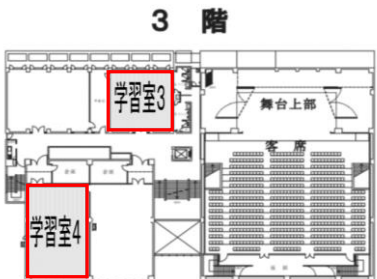

出場者用

小学校低学年部門

受付時間 9:00~10:00

本番スタート時間 11:30

No.	本番時間	楽屋割
101	11:30:00	学習室1
102	11:33:20	学習室1
103	11:36:40	学習室4
104	11:40:00	学習室1
105	11:43:20	学習室1
106	11:46:40	美術ギャラリー1
107	11:47:00	学習室4
108	11:49:30	楽屋3
109	11:52:50	学習室1
110	11:56:10	学習室1
111	11:59:30	学習室1
112	12:02:50	美術ギャラリー1
113	12:06:02	美術ギャラリー1
114	12:09:02	学習室1
115	12:12:22	学習室1
116	12:15:38	美術ギャラリー1
117	12:18:38	美術ギャラリー1
118	12:21:48	学習室4
119	12:25:05	学習室1
120	12:28:25	楽屋3
121	12:31:35	学習室1

楽屋1 男性楽屋
楽屋割には記載してありませんがご希望の場合はご使用ください。

楽屋2
201 202 203 204 301 302

楽屋3
108 120 214 234 307 319

美術ギャラリー1
106 112 113 116 117
206 210 211 218 219 224 225 228 232
304 305 308 309 310 312 313 314 315 316 317
318 322 324 326 327