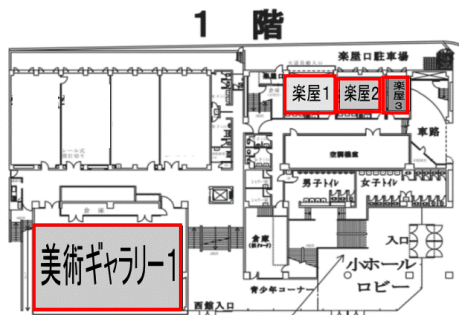

出場者用

小学校低学年部門

受付時間 9:00~10:00

本番スタート時間 11:30

No.	本番時間	楽屋割
101	11:30:00	学習室1
102	11:33:20	学習室1
103	11:36:40	学習室4
104	11:40:00	学習室1
105	11:43:20	学習室1
106	11:46:40	美術ギャラリー1
107	11:47:00	学習室4
108	11:49:30	楽屋3
109	11:52:50	学習室1
110	11:56:10	学習室1
111	11:59:30	学習室1
112	12:02:50	美術ギャラリー1
113	12:06:02	美術ギャラリー1
114	12:09:02	学習室1
115	12:12:22	学習室1
116	12:15:38	美術ギャラリー1
117	12:18:38	美術ギャラリー1
118	12:21:48	学習室4
119	12:25:05	学習室1
120	12:28:25	楽屋3
121	12:31:35	学習室1

楽屋1 男性楽屋
楽屋割には記載してありませんがご希望の場合はご使用ください。

楽屋2
201 202 203 204 301 302

楽屋3
108 120 214 234 307 319

美術ギャラリー1
106 112 113 116 117
206 210 211 218 219 224 225 228 232
304 305 308 309 310 312 313 314 315 316 317
318 322 324 326 327

学習室1
101 102 104 105 109 110 111 114 115 119 121
205 207 208 209 212 215 216 217 220 223 227
229 231 223 236
※この部屋は17時までしか使用できません

学習室3
237 303 306 311 320 321 323 325

学習室4
103 107 118 213 221 222 226 230 235
※この部屋は17時までしか使用できません