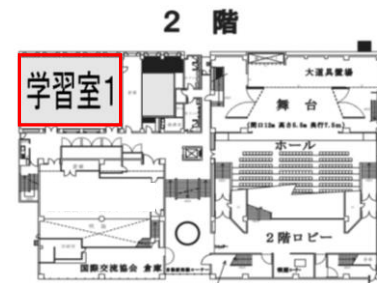

出場者用

小学校低学年部門

受付時間 9:00~10:00

本番スタート時間 11:30

No.	本番時間	楽屋割
101	11:30:00	学習室1
102	11:33:20	学習室1
103	11:36:40	学習室4
104	11:40:00	学習室1
105	11:43:20	学習室1
106	11:46:40	美術ギャラリー1
107	11:47:00	学習室4
108	11:49:30	楽屋3
109	11:52:50	学習室1
110	11:56:10	学習室1
111	11:59:30	学習室1
112	12:02:50	美術ギャラリー1
113	12:06:02	美術ギャラリー1
114	12:09:02	学習室1
115	12:12:22	学習室1
116	12:15:38	美術ギャラリー1
117	12:18:38	美術ギャラリー1
118	12:21:48	学習室4
119	12:25:05	学習室1
120	12:28:25	楽屋3
121	12:31:35	学習室1

楽屋1 男性楽屋
楽屋割には記載してありませんがご希望の場合はご使用ください。

楽屋2
201 202 203 204 301 302

楽屋3
108 120 214 234 307 319

美術ギャラリー1
106 112 113 116 117
206 210 211 218 219 224 225 228 232
304 305 308 309 310 312 313 314 315 316 317
318 322 324 326 327