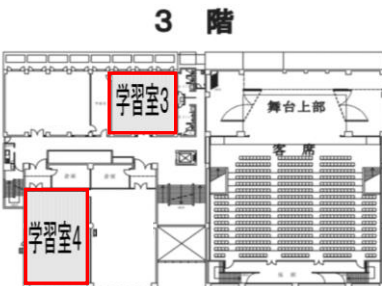

楽屋1 男性楽屋
楽屋割には記載しておりませんが希望の場合はご使用ください。

楽屋2
202 203 204 301 302

楽屋3
108 120 214 234 307 319

美術ギャラリー1
106 112 113 116 117
206 210 211 218 219 224 225 228 232
304 305 306 308 309 310 312 313 314 315 316
317 318 322 324 326 327

学習室1
101 102 105 109 110 111 114 115 119 121
205 207 208 209 212 215 216 217 220 223
227 229 231 223 236
※この部屋は17時までしか使用できません

学習室3
237 303 306 311 320 321 323 325

学習室4
103 104 107 118 213 221 222 226 230 235
※この部屋は17時までしか使用できません

※表記時間はすべて予定時間となっています。
コンペの進行に応じて変更の可能性があります。
あくまで進行時間は目安で多少の前後はありますので、
各自舞台の進行状況をご確認ください。

場当たり時間
(15:55~16:08)

(15:55~16:01) ① 301、302、303、304、305、306 【計8人 6分】

(16:02~16:08) ② 307、308、309、310、311、312、313、314 【計8人 6分】

中学生部門 (第2ブロック)

受付時間 14:00~16:00

本番スタート時間 17:30

No.	本番時間	楽屋割
315	17:30:00	美術ギャラリー1
316	17:33:20	美術ギャラリー1
317	17:36:25	美術ギャラリー1
318	17:39:45	美術ギャラリー1
319	17:43:05	楽屋3
320	17:47:25	学習室3
321	17:50:45	学習室3
322	17:54:05	美術ギャラリー1
323	17:57:10	学習室3
324	18:00:30	美術ギャラリー1
325	18:03:50	学習室3
326	18:07:10	美術ギャラリー1
327	18:10:00	美術ギャラリー1