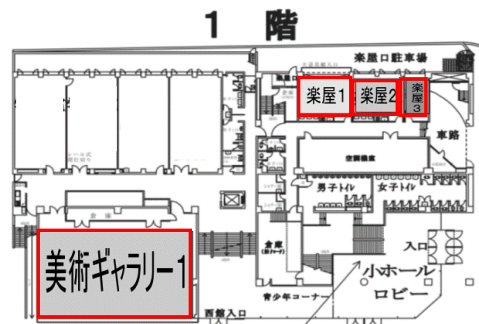

中学生部門 (第1ブロック)

受付時間 13:00~15:00

本番スタート時間 16:20

No.	本番時間	楽屋割
301	16:20:00	楽屋2
302	16:22:20	楽屋2
303	16:25:10	学習室3
304	16:28:15	美術ギャラリー1
305	16:31:20	美術ギャラリー1
306	16:34:40	学習室3
307	16:37:10	楽屋3
308	16:40:30	美術ギャラリー1
309	16:43:50	美術ギャラリー1
310	16:47:10	美術ギャラリー1
311	16:50:15	学習室3
312	16:53:35	美術ギャラリー1
313	16:56:55	美術ギャラリー1
314	17:00:15	美術ギャラリー1

楽屋1 男性楽屋
楽屋割には記載しておりませんが希望の場合はご使用ください。

楽屋2
202 203 204 301 302

楽屋3
108 120 214 234 307 319

美術ギャラリー1
106 112 113 116 117
206 210 211 218 219 224 225 228 232
304 305 306 308 309 310 312 313 314 315 316
317 318 322 324 326 327

学習室1
101 102 105 109 110 111 114 115 119 121
205 207 208 209 212 215 216 217 220 223
227 229 231 223 236
※この部屋は17時までしか使用できません

学習室3
237 303 306 311 320 321 323 325

学習室4
103 104 107 118 213 221 222 226 230 235
※この部屋は17時までしか使用できません