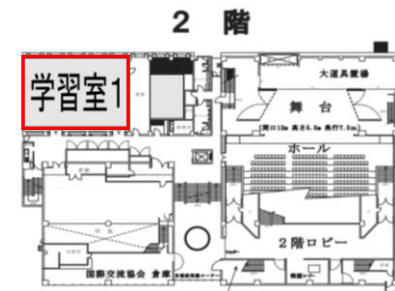

中学生部門 (第1ブロック)

受付時間 13:00~15:00

本番スタート時間 16:20

No.	本番時間	楽屋割
301	16:20:00	楽屋2
302	16:22:20	楽屋2
303	16:25:10	学習室3
304	16:28:15	美術ギャラリー1
305	16:31:20	美術ギャラリー1
306	16:34:40	学習室3
307	16:37:10	楽屋3
308	16:40:30	美術ギャラリー1
309	16:43:50	美術ギャラリー1
310	16:47:10	美術ギャラリー1
311	16:50:15	学習室3
312	16:53:35	美術ギャラリー1
313	16:56:55	美術ギャラリー1
314	17:00:15	美術ギャラリー1

楽屋1 男性楽屋
楽屋割には記載しておりませんが希望の場合はご使用ください。

楽屋2
202 203 204 301 302

楽屋3
108 120 214 234 307 319

美術ギャラリー1
106 112 113 116 117
206 210 211 218 219 224 225 228 232
304 305 306 308 309 310 312 313 314 315 316
317 318 322 324 326 327

学習室1
101 102 105 109 110 111 114 115 119 121
205 207 208 209 212 215 216 217 220 223
227 229 231 223 236
※この部屋は17時までしか使用できません

学習室3
237 303 306 311 320 321 323 325

学習室4
103 104 107 118 213 221 222 226 230 235
※この部屋は17時までしか使用できません