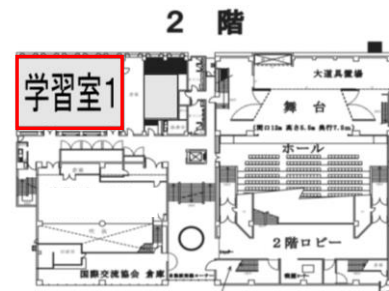

楽屋1 男性楽屋
楽屋割には記載しておりませんが希望の場合はご使用ください。

楽屋2
202 203 204 301 302

楽屋3
108 120 214 234 307 319

美術ギャラリー1
106 112 113 116 117
206 210 211 218 219 224 225 228 232
304 305 306 308 309 310 312 313 314 315 316
317 318 322 324 326 327

学習室1
101 102 105 109 110 111 114 115 119 121
205 207 208 209 212 215 216 217 220 223
227 229 231 223 236
※この部屋は17時までしか使用できません

学習室3
237 303 306 311 320 321 323 325

学習室4
103 104 107 118 213 221 222 226 230 235
※この部屋は17時までしか使用できません

中学生部門 (第2ブロック)

受付時間 14:00~16:00

本番スタート時間 17:30

No.	本番時間	楽屋割
315	17:30:00	美術ギャラリー1
316	17:33:20	美術ギャラリー1
317	17:36:25	美術ギャラリー1
318	17:39:45	美術ギャラリー1
319	17:43:05	楽屋3
320	17:47:25	学習室3
321	17:50:45	学習室3
322	17:54:05	美術ギャラリー1
323	17:57:10	学習室3
324	18:00:30	美術ギャラリー1
325	18:03:50	学習室3
326	18:07:10	美術ギャラリー1
327	18:10:00	美術ギャラリー1

楽屋1 男性楽屋
楽屋割には記載していませんが希望の場合はご使用ください。

楽屋2
201 202 203 204 301 302

楽屋3
108 120 214 234 307 319

美術ギャラリー1
106 112 113 116 117
206 210 211 218 219 224 225 228 232
304 305 308 309 310 312 313 314 315 316 317
318 322 324 326 327