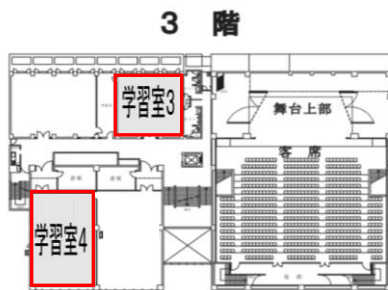

中学生部門 (第1ブロック)

受付時間 13:00~15:00

本番スタート時間 16:20

No.	本番時間	楽屋割
301	16:20:00	楽屋2
302	16:22:20	楽屋2
303	16:25:10	学習室3
304	16:28:15	美術ギャラリー1
305	16:31:20	美術ギャラリー1
306	16:34:40	学習室3
307	16:37:10	楽屋3
308	16:40:30	美術ギャラリー1
309	16:43:50	美術ギャラリー1
310	16:47:10	美術ギャラリー1
311	16:50:15	学習室3
312	16:53:35	美術ギャラリー1
313	16:56:55	美術ギャラリー1
314	17:00:15	美術ギャラリー1

楽屋1 男性楽屋
楽屋割には記載しておりませんが希望の場合はご使用ください。

楽屋2
202 203 204 301 302

楽屋3
108 120 214 234 307 319

美術ギャラリー1
106 112 113 116 117
206 210 211 218 219 224 225 228 232
304 305 306 308 309 310 312 313 314 315 316
317 318 322 324 326 327

学習室1
101 102 105 109 110 111 114 115 119 121
205 207 208 209 212 215 216 217 220 223
227 229 231 223 236
※この部屋は17時までしか使用できません

学習室3
237 303 306 311 320 321 323 325

学習室4
103 104 107 118 213 221 222 226 230 235
※この部屋は17時までしか使用できません