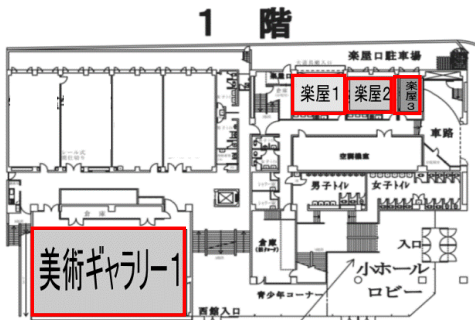

楽屋1 男性楽屋
楽屋割には記載しておりませんが希望の場合はご使用ください。

楽屋2
202 203 204 301 302

楽屋3
108 120 214 234 307 319

美術ギャラリー1
106 112 113 116 117
206 210 211 218 219 224 225 228 232
304 305 306 308 309 310 312 313 314 315 316
317 318 322 324 326 327

学習室1
101 102 105 109 110 111 114 115 119 121
205 207 208 209 212 215 216 217 220 223
227 229 231 223 236
※この部屋は17時までしか使用できません

学習室3
237 303 306 311 320 321 323 325

学習室4
103 104 107 118 213 221 222 226 230 235
※この部屋は17時までしか使用できません

※表記時間はすべて予定時間となっています。
コンペの進行に応じて変更の可能性があります。
あくまで進行時間は目安で多少の前後はありますので、
各自舞台の進行状況をご確認ください。

場当たり時間
(15:55~16:08)

(15:55~16:01) ① 301、302、303、304、305、306 【計8人 6分】

(16:02~16:08) ② 307、308、309、310、311、312、313、314 【計8人 6分】

中学生部門 (第2ブロック)

受付時間 14:00~16:00

本番スタート時間 17:30

No.	本番時間	楽屋割
315	17:30:00	美術ギャラリー1
316	17:33:20	美術ギャラリー1
317	17:36:25	美術ギャラリー1
318	17:39:45	美術ギャラリー1
319	17:43:05	楽屋3
320	17:47:25	学習室3
321	17:50:45	学習室3
322	17:54:05	美術ギャラリー1
323	17:57:10	学習室3
324	18:00:30	美術ギャラリー1
325	18:03:50	学習室3
326	18:07:10	美術ギャラリー1
327	18:10:00	美術ギャラリー1