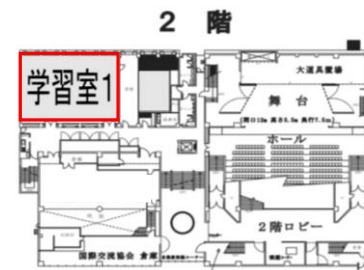

小学校高学年部門 (第1ブロック)

受付時間 10:00~12:00

本番スタート時間 13:30

No.	本番時間	楽屋割
201	11:30:00	楽屋2
202	13:32:20	楽屋2
203	13:34:40	楽屋2
204	13:37:00	楽屋2
205	13:40:20	学習室1
206	13:43:30	美術ギャラリー1
207	13:46:50	学習室1
208	13:50:00	学習室1
209	13:53:20	学習室1
210	13:56:40	美術ギャラリー1
211	14:00:00	美術ギャラリー1
212	14:03:00	学習室1
213	14:06:20	学習室4
214	14:09:04	楽屋3
215	14:13:00	学習室1
216	14:16:20	学習室1
217	14:19:40	学習室1
218	14:23:00	美術ギャラリー1
219	14:26:20	美術ギャラリー1
220	14:29:40	学習室1

楽屋1 男性楽屋
楽屋割には記載しておりませんが希望の場合はご使用ください。

楽屋2
201 202 203 204 301 302

楽屋3
108 120 214 234 307 319

美術ギャラリー1
106 112 113 116 117
206 210 211 218 219 224 225 228 232
304 305 308 309 310 312 313 314 315 316 317
318 322 324 326 327

学習室1
101 102 104 105 109 110 111 114 115 119 121
205 207 208 209 212 215 216 217 220 223 227
229 231 223 236
※この部屋は17時までしか使用できません

学習室3
237 303 306 311 320 321 323 325

学習室4
103 107 118 213 221 222 226 230 235
※この部屋は17時までしか使用できません