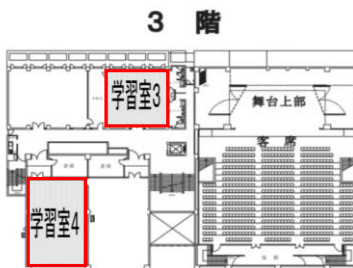

小学校高学年部門 (第1ブロック)

受付時間 10:00~12:00

本番スタート時間 13:30

No.	本番時間	楽屋割
201	11:30:00	楽屋2
202	13:32:20	楽屋2
203	13:34:40	楽屋2
204	13:37:00	楽屋2
205	13:40:20	学習室1
206	13:43:30	美術ギャラリー1
207	13:46:50	学習室1
208	13:50:00	学習室1
209	13:53:20	学習室1
210	13:56:40	美術ギャラリー1
211	14:00:00	美術ギャラリー1
212	14:03:00	学習室1
213	14:06:20	学習室4
214	14:09:04	楽屋3
215	14:13:00	学習室1
216	14:16:20	学習室1
217	14:19:40	学習室1
218	14:23:00	美術ギャラリー1
219	14:26:20	美術ギャラリー1
220	14:29:40	学習室1

楽屋1 男性楽屋
楽屋割には記載しておりませんが希望の場合はご使用ください。

楽屋2
201 202 203 204 301 302

楽屋3
108 120 214 234 307 319

美術ギャラリー1
106 112 113 116 117
206 210 211 218 219 224 225 228 232
304 305 308 309 310 312 313 314 315 316 317
318 322 324 326 327

学習室1
101 102 104 105 109 110 111 114 115 119 121
205 207 208 209 212 215 216 217 220 223 227
229 231 223 236
※この部屋は17時までしか使用できません

学習室3
237 303 306 311 320 321 323 325

学習室4
103 107 118 213 221 222 226 230 235
※この部屋は17時までしか使用できません