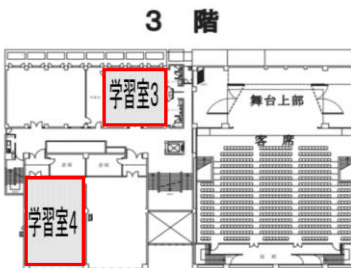

楽屋1 男性楽屋
楽屋割には記載しておりませんが希望の場合はご使用ください。

楽屋2
201 202 203 204 301 302

楽屋3
108 120 214 234 307 319

美術ギャラリー1
106 112 113 116 117
206 210 211 218 219 224 225 228 232
304 305 308 309 310 312 313 314 315 316 317
318 322 324 326 327

学習室1
101 102 104 105 109 110 111 114 115 119 121
205 207 208 209 212 215 216 217 220 223 227
229 231 223 236
※この部屋は17時までしか使用できません

学習室3
237 303 306 311 320 321 323 325

学習室4
103 107 118 213 221 222 226 230 235
※この部屋は17時までしか使用できません

※表記時間はすべて予定時間となっています。
コンペの進行に応じて変更の可能性があります。
あくまで進行時間は目安で多少の前後はありますので、
各自舞台の進行状況をご確認ください。

場当たり時間
(13:05~13:22)

- (13:05~13:11) ① ソロ 201、202、203、205、206、207、208、209 【計8人 6分】
- (13:12~13:18) ② ソロ 210、212、213、214、215、216、217、218、219、220 【計10人 6分】
- (13:19~13:22) ③ 群 204-3人、211-8人 【計11人 3分】

小学校高学年部門 (第2ブロック)

受付時間 11:30~13:30

本番スタート時間 14:55

No.	本番時間	楽屋割
221	14:55:00	学習室4
222	14:59:10	学習室4
223	15:02:30	学習室1
224	15:05:20	美術ギャラリー1
225	15:08:35	美術ギャラリー1
226	15:11:55	学習室4
227	15:15:15	学習室1
228	15:18:35	美術ギャラリー1
229	15:21:45	学習室1
230	15:25:05	学習室4
231	15:28:20	学習室1
232	15:31:40	美術ギャラリー1
233	15:34:35	学習室1
234	15:37:51	楽屋3
235	15:41:11	学習室4
236	15:44:31	学習室1
237	15:47:51	学習室3