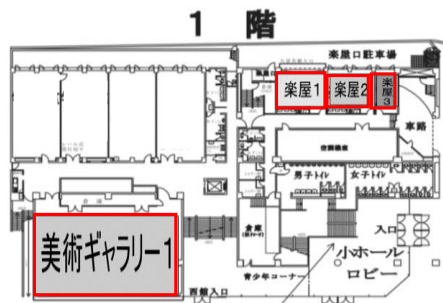

小学校高学年部門 (第1ブロック)

受付時間 10:00~12:00

本番スタート時間 13:30

No.	本番時間	楽屋割
201	11:30:00	楽屋2
202	13:32:20	楽屋2
203	13:34:40	楽屋2
204	13:37:00	楽屋2
205	13:40:20	学習室1
206	13:43:30	美術ギャラリー1
207	13:46:50	学習室1
208	13:50:00	学習室1
209	13:53:20	学習室1
210	13:56:40	美術ギャラリー1
211	14:00:00	美術ギャラリー1
212	14:03:00	学習室1
213	14:06:20	学習室4
214	14:09:04	楽屋3
215	14:13:00	学習室1
216	14:16:20	学習室1
217	14:19:40	学習室1
218	14:23:00	美術ギャラリー1
219	14:26:20	美術ギャラリー1
220	14:29:40	学習室1

楽屋1 男性楽屋
楽屋割には記載しておりませんが希望の場合はご使用ください。

楽屋2
201 202 203 204 301 302

楽屋3
108 120 214 234 307 319

美術ギャラリー1
106 112 113 116 117
206 210 211 218 219 224 225 228 232
304 305 308 309 310 312 313 314 315 316 317
318 322 324 326 327

学習室1
101 102 104 105 109 110 111 114 115 119 121
205 207 208 209 212 215 216 217 220 223 227
229 231 223 236
※この部屋は17時までしか使用できません

学習室3
237 303 306 311 320 321 323 325

学習室4
103 107 118 213 221 222 226 230 235
※この部屋は17時までしか使用できません