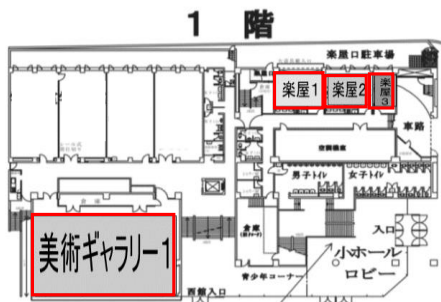

楽屋1 男性楽屋
楽屋割には記載しておりませんが希望の場合はご使用ください。

楽屋2
201 202 203 204 301 302

楽屋3
108 120 214 234 307 319

美術ギャラリー1
106 112 113 116 117
206 210 211 218 219 224 225 228 232
304 305 308 309 310 312 313 314 315 316 317
318 322 324 326 327

学習室1
101 102 104 105 109 110 111 114 115 119 121
205 207 208 209 212 215 216 217 220 223 227
229 231 223 236
※この部屋は17時までしか使用できません

学習室3
237 303 306 311 320 321 323 325

学習室4
103 107 118 213 221 222 226 230 235
※この部屋は17時までしか使用できません

※表記時間はすべて予定時間となっています。
コンペの進行に応じて変更の可能性があります。
あくまで進行時間は目安で多少の前後はありますので、
各自舞台の進行状況をご確認ください。

場当たり時間
(13:05~13:22)

- (13:05~13:11) ① ソロ 201、202、203、205、206、207、208、209 【計8人 6分】
- (13:12~13:18) ② ソロ 210、212、213、214、215、216、217、218、219、220 【計10人 6分】
- (13:19~13:22) ③ 群 204-3人、211-8人 【計11人 3分】

小学校高学年部門 (第2ブロック)

受付時間 11:30~13:30

本番スタート時間 14:55

No.	本番時間	楽屋割
221	14:55:00	学習室4
222	14:59:10	学習室4
223	15:02:30	学習室1
224	15:05:20	美術ギャラリー1
225	15:08:35	美術ギャラリー1
226	15:11:55	学習室4
227	15:15:15	学習室1
228	15:18:35	美術ギャラリー1
229	15:21:45	学習室1
230	15:25:05	学習室4
231	15:28:20	学習室1
232	15:31:40	美術ギャラリー1
233	15:34:35	学習室1
234	15:37:51	楽屋3
235	15:41:11	学習室4
236	15:44:31	学習室1
237	15:47:51	学習室3